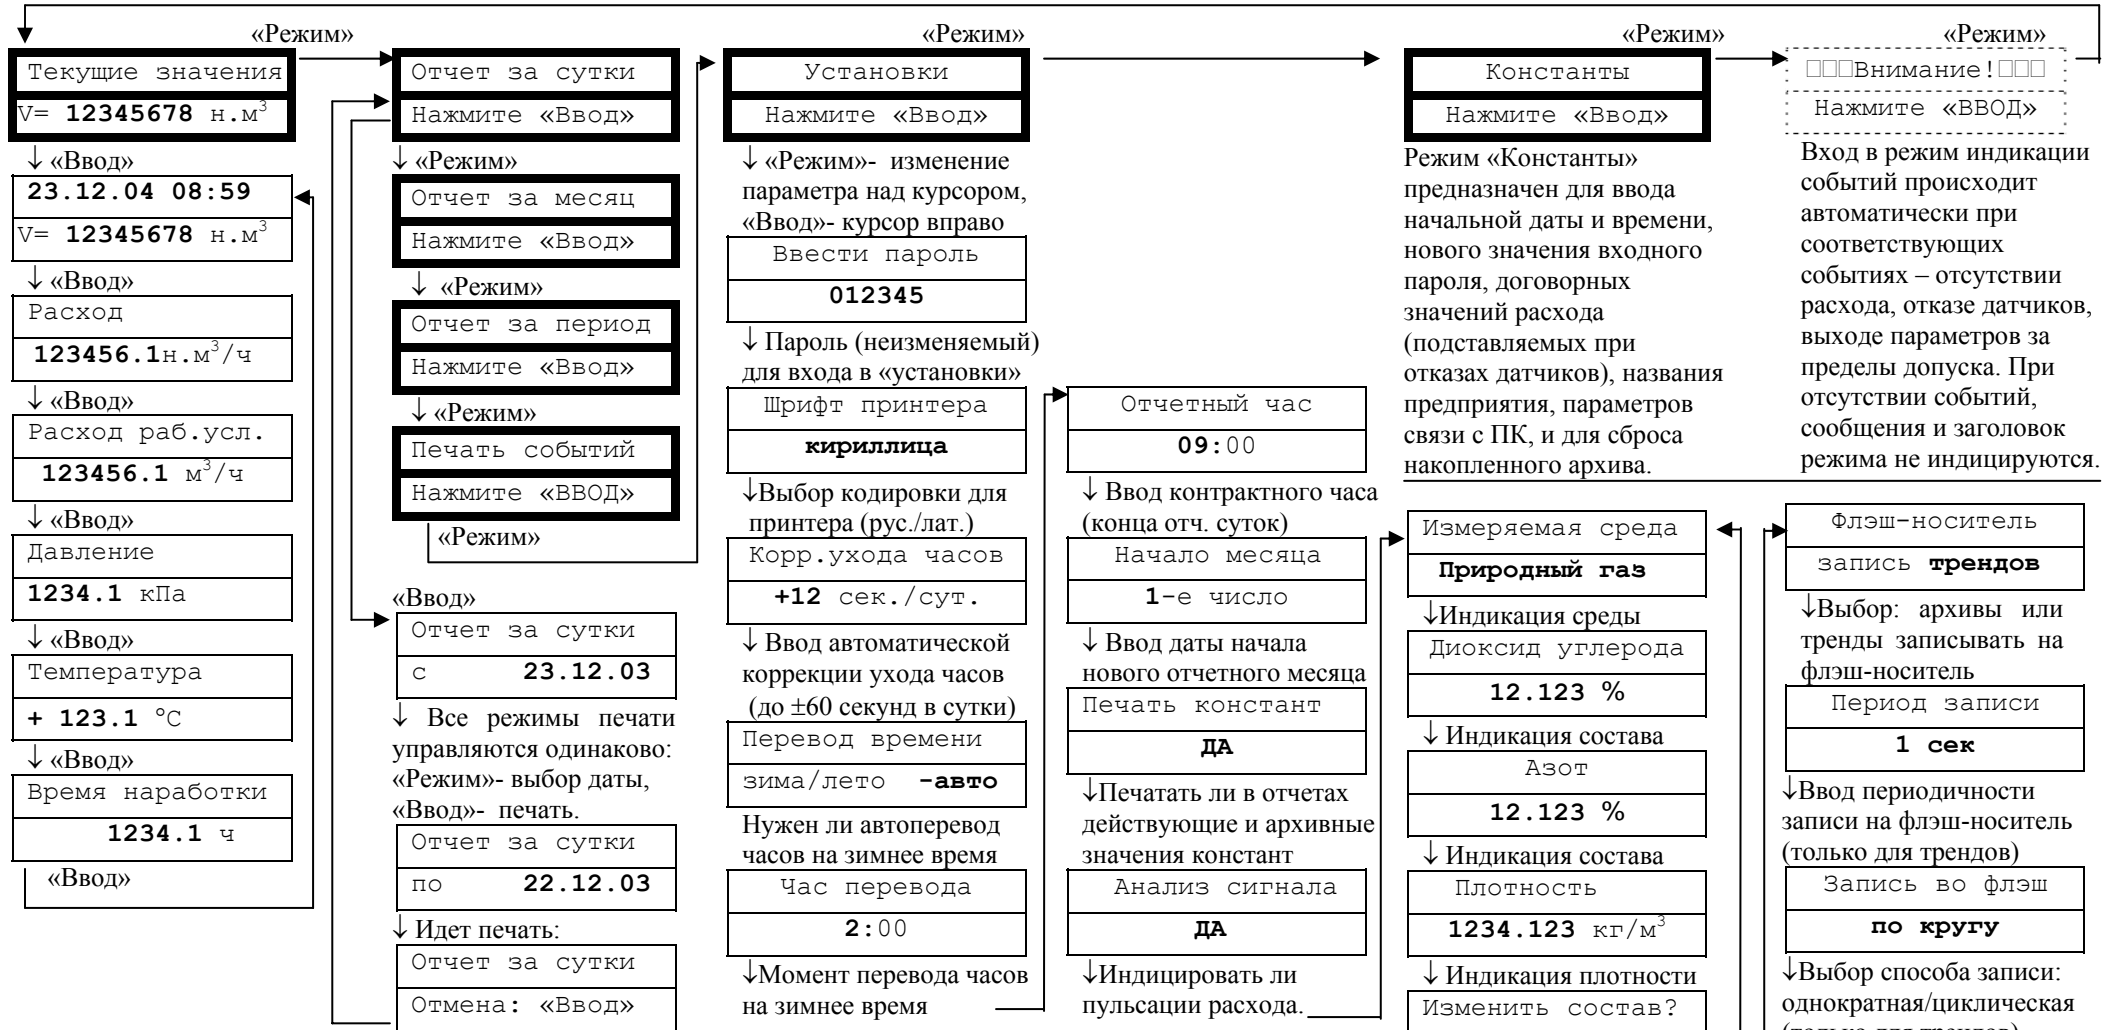

Расходомер-счетчик газа ИРВИС-РС4. Памятка по эксплуатации.

1. Управление прибором осуществляется согласно приведенной схемы. Текст в рамке - индикация на приборе; изменяемая информация выделена; «Режим» и «Ввод» - кнопки управления (кнопка «Выбор ПП» - отключена).
2. Автоматическое возвращение к режиму «V=.....норм м³» происходит через 5 минут после отпускания кнопок.
3. Для правильной работы счетчика газа необходимо следить за бесперебойным питанием счетчика (U=120..265V) и работой регулятора давления газа без пульсаций расхода (проявляются в виде ритмичного звука).
4. При обнаружении сообщений об отказах или нереальных значений измеряемых параметров, необходимо произвести перезапуск прибора: отключить питание и через 10 секунд снова включить. Если неисправность сохранилась, то необходимо обратиться к обслуживающей организации либо производителю с распечатками архива событий, архива параметров по часам (за период отказа) и описанием обстоятельств, сопутствующих отказу.
5. Производитель: НПП «ИРВИС» г.Казань, тел. (843)264-58-31 – счетчики и расходомеры для газа.